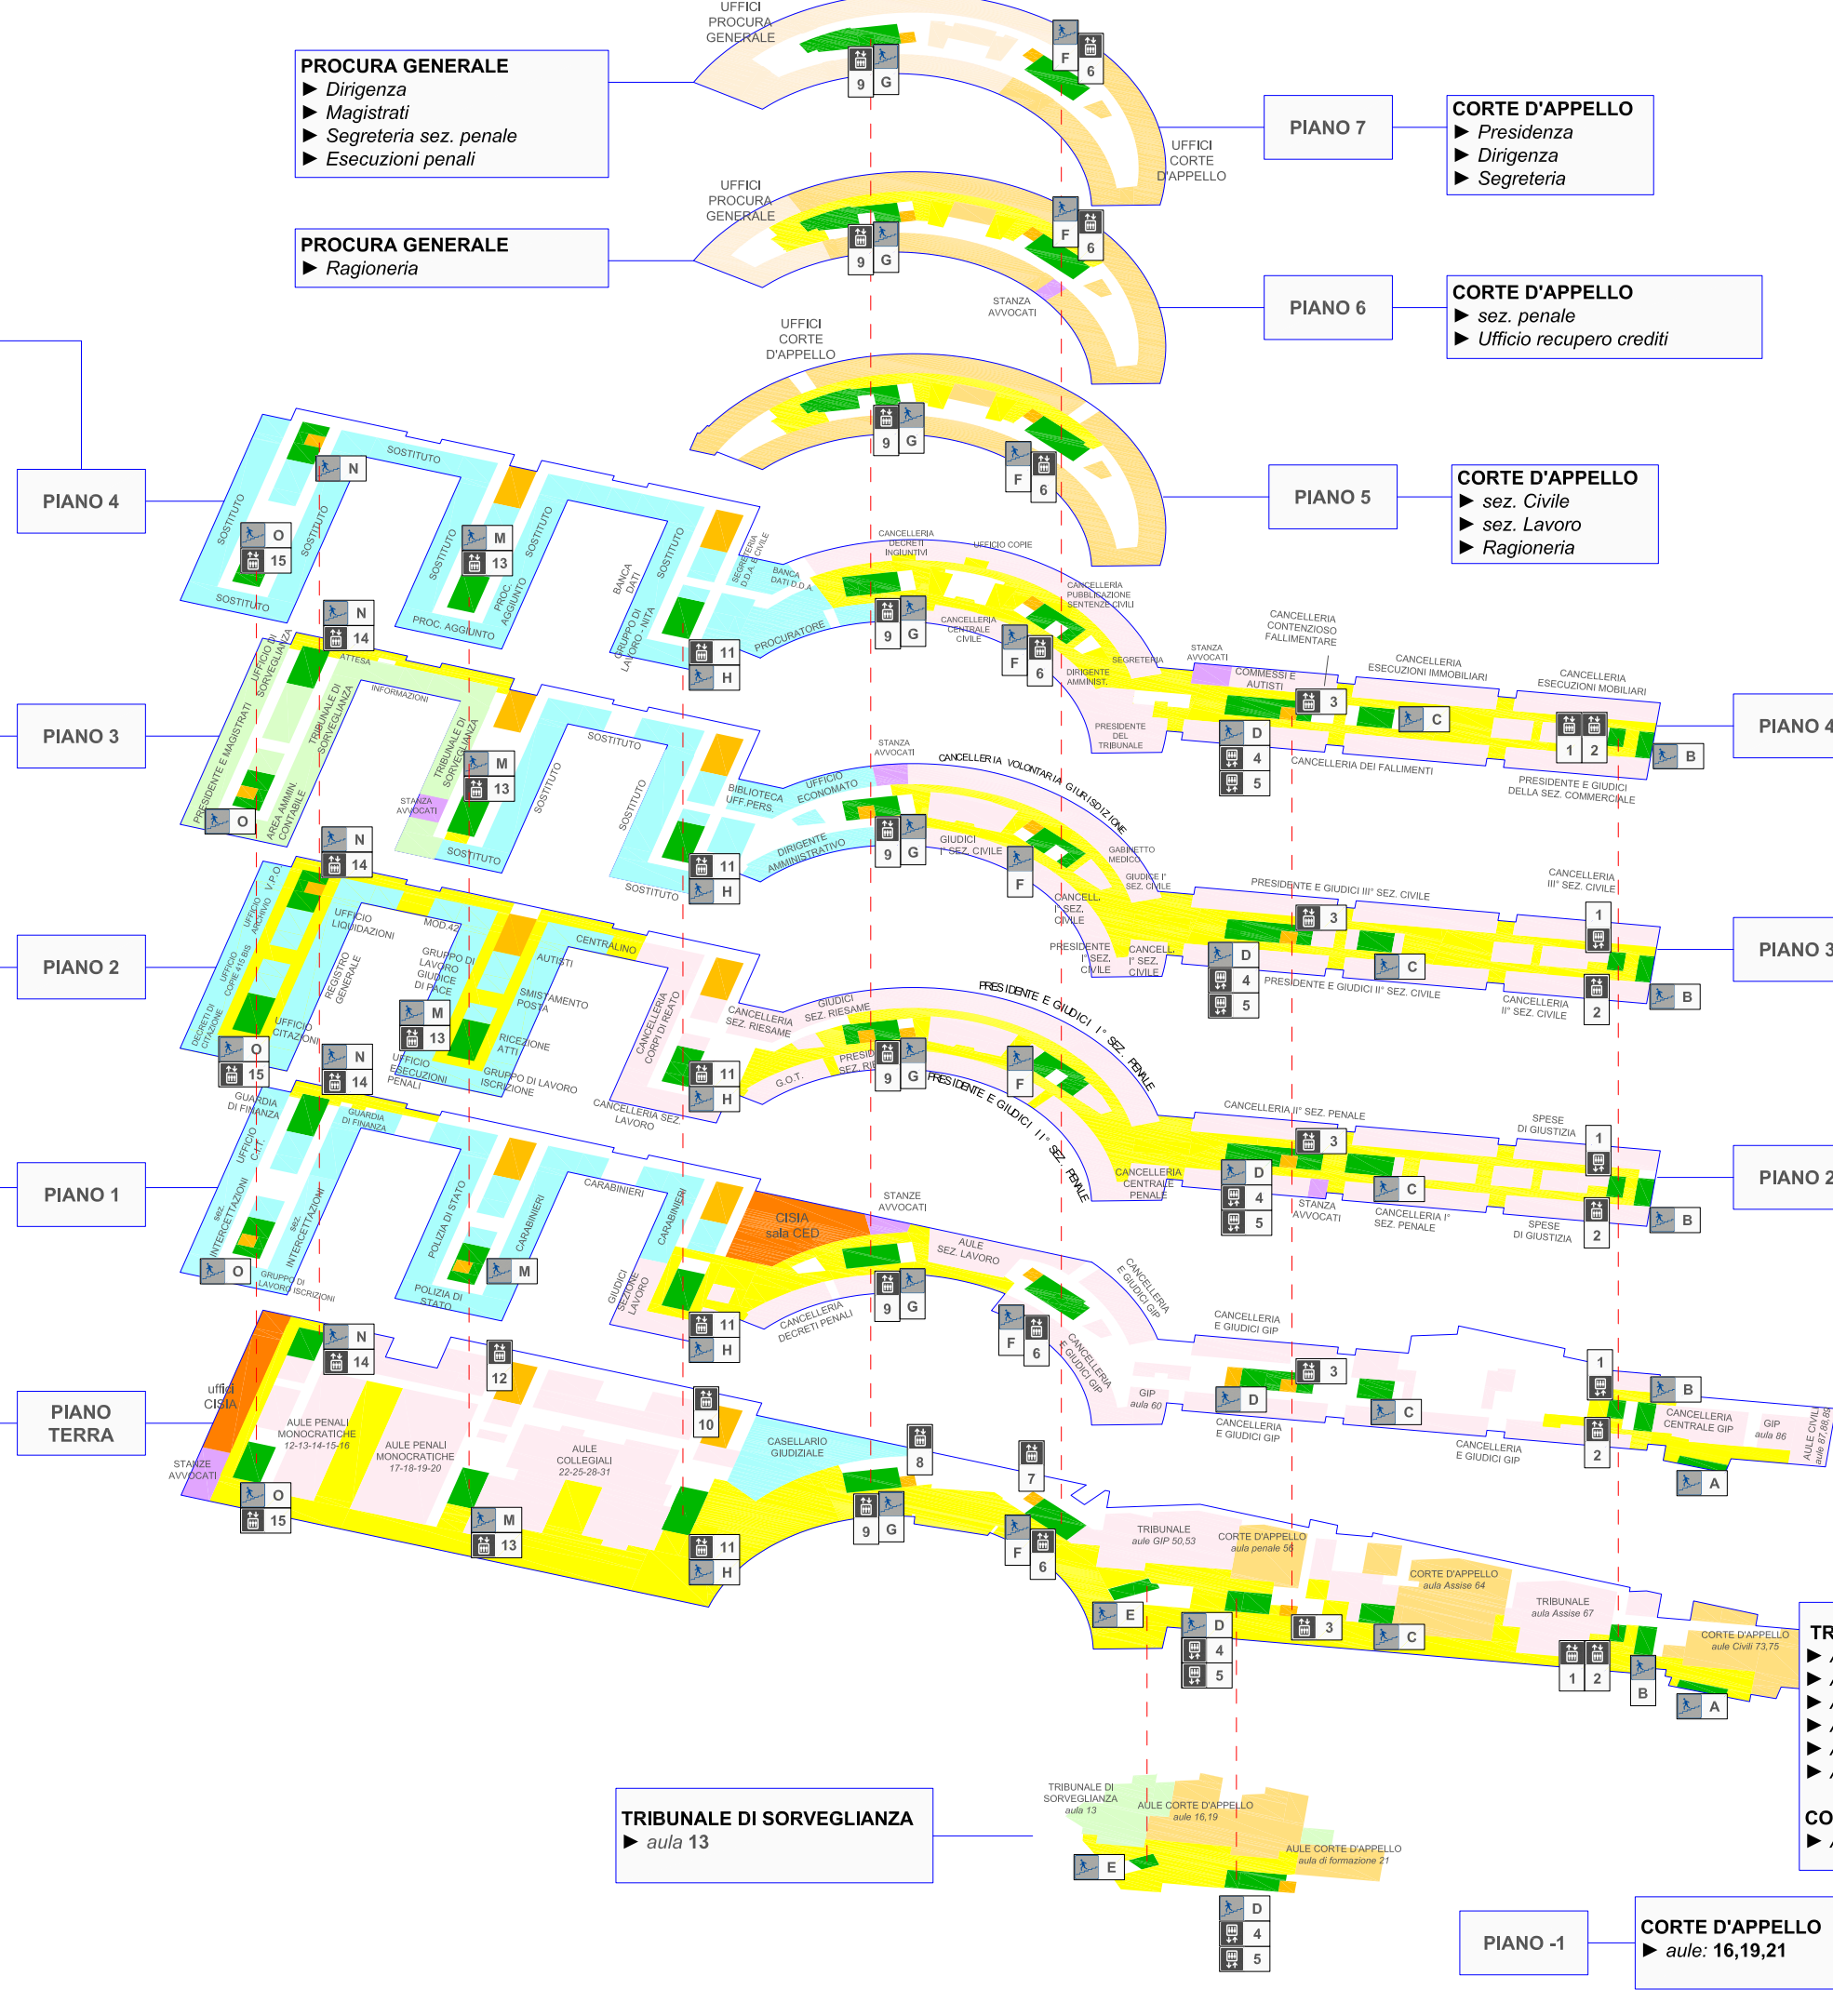

**PROCURA DELLA REPUBBLICA**

- Casellario Giudiziale
- CISIA
- Uffici: da 1 a 5

**COMUNE DI BRESCIA**

Settore Manutenzione ed adeguamento degli Edifici Pubblici  
Servizio Manutenzione Uffici Giudiziari

**NUOVO PALAZZO DI GIUSTIZIA**

**MAPPA DELL'EDIFICIO**

Data :	05/2009
Scala :	
Tavola:	

**TRIBUNALE**

- Cancelleria Centrale Civile
- Cancelleria contenzioso fallimentare
- Cancelleria decreti ingiuntivi
- Cancelleria esecuzioni mobiliari
- Cancelleria esecuzioni immobiliari
- Cancelleria fallimenti
- Cancelleria pubblicazione sentenze civili
- Ufficio copie
- Commissari e autisti
- Dirigente amministrativo
- Presidente e Giudici Sez. Commerciale
- Presidente del Tribunale
- Segreteria